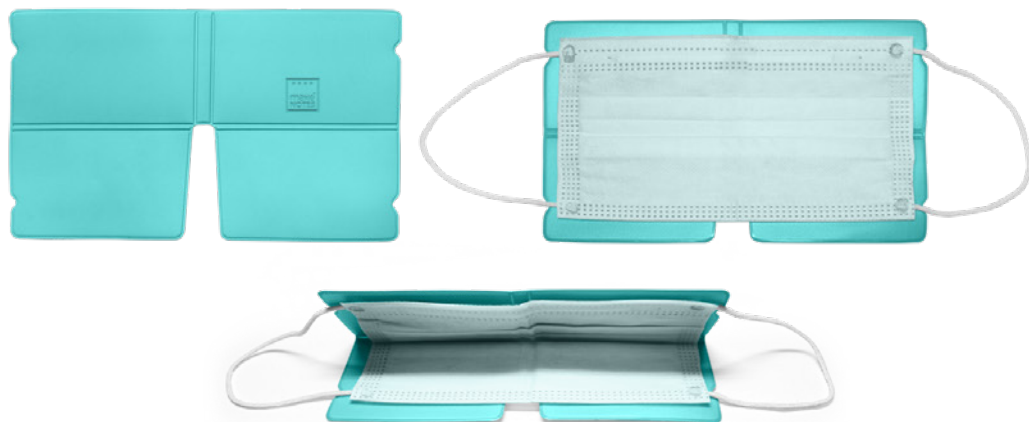

ref.	product/artigo/artículo			EAN
GP-FM	foldable mask holder porta-máscaras dobrável porta máscara plegable	9 x 5,8 x 1 cm	40	

Packaging 23,5 x 16 x 11 cm