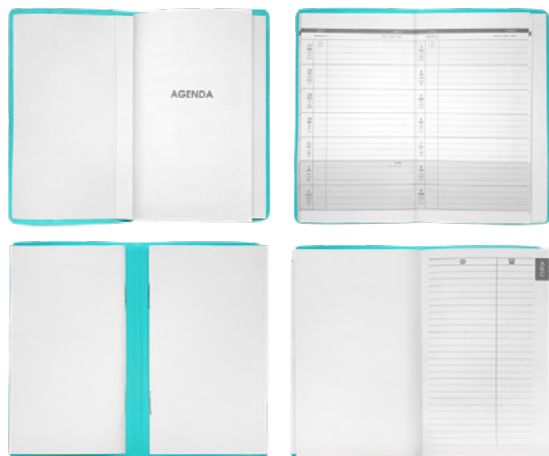

PORTA-MÁSCARAS DOBRÁVEL
PORTA MÁSCARA PLEGABLE

ref.	product/artigo/artículo			EAN
GP-FM	foldable mask holder porta-máscaras dobrável porta máscara plegable	9 x 5,8 x 1 cm	40	

Packaging 23,5 x 16 x 11 cm

DIARY

AGENDA

ref.	product/artigo/artículo			EAN
GP-DR	diary agenda agenda	9,5 x 16,5 x 1 cm	22	

Packaging 23,5 x 16 x 11 cm

NOTEBOOK COVER

CAPA PROTETORA DE CADERNOS
CUBIERTA DE CUADERNOS

ref.

product/artigo/artículo